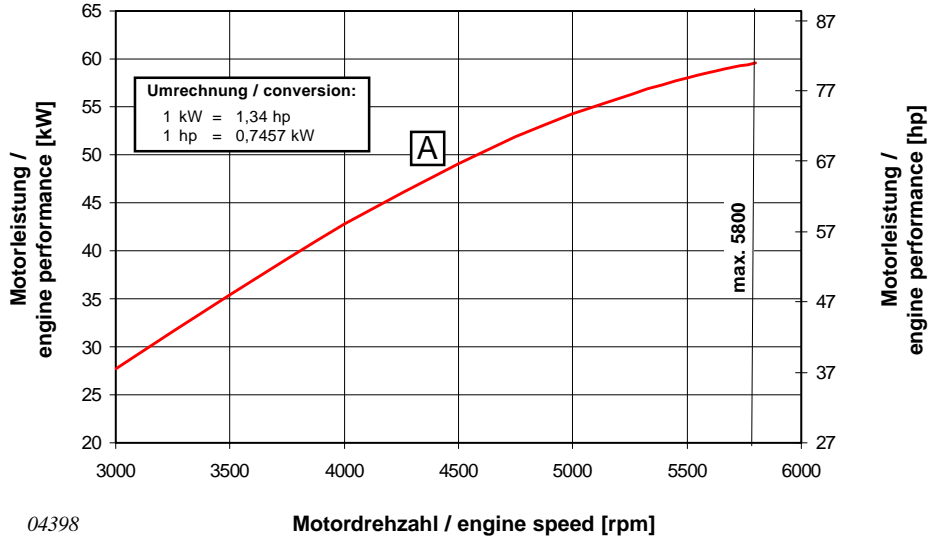

ROTAX 912 A DCDI

MOTORLEISTUNG / ENGINE PERFORMANCE

04398

MOTORDREHMOMENT/ ENGINE TORQUE

04399

TREIBSTOFFVERBRAUCH / FUEL CONSUMPTION

05036

A: take off

B: propeller curve