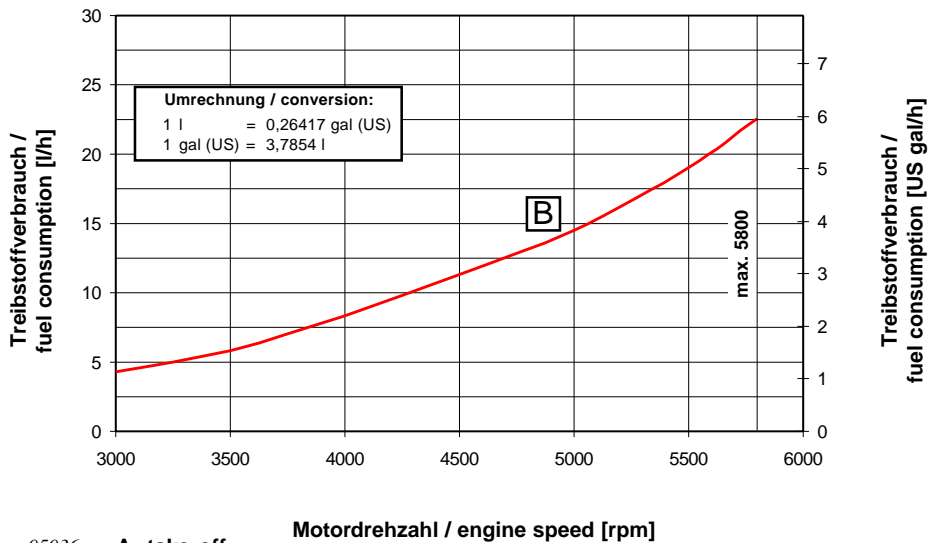

ROTAX 912 A DCDI

MOTORLEISTUNG / ENGINE PERFORMANCE

04398

MOTORDREHMOMENT/ ENGINE TORQUE

04399

TREIBSTOFFVERBRAUCH / FUEL CONSUMPTION

05036

A: take off

B: propeller curve