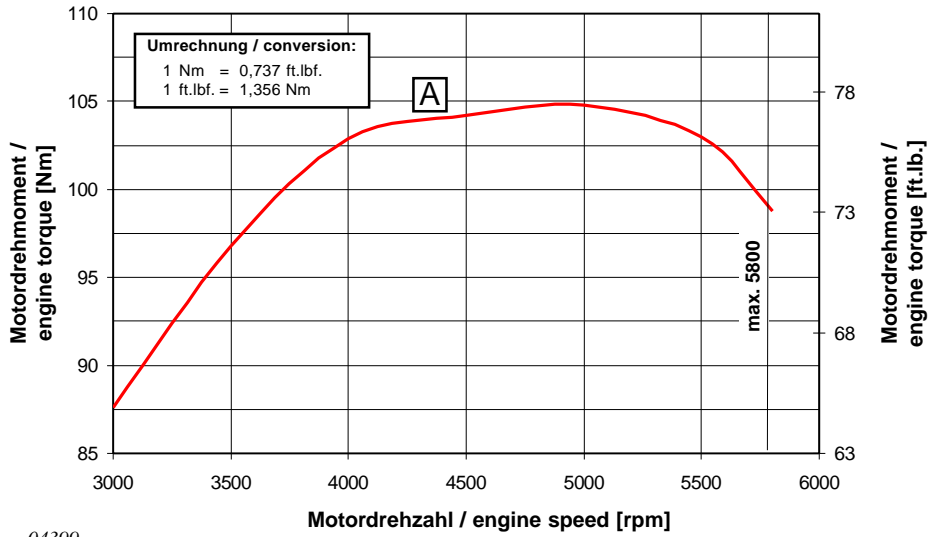

ROTAX 912 A DCDI

MOTORLEISTUNG / ENGINE PERFORMANCE

04398

MOTORDREHMOMENT/ ENGINE TORQUE

04399

TREIBSTOFFVERBRAUCH / FUEL CONSUMPTION

05036

A: take off

B: propeller curve