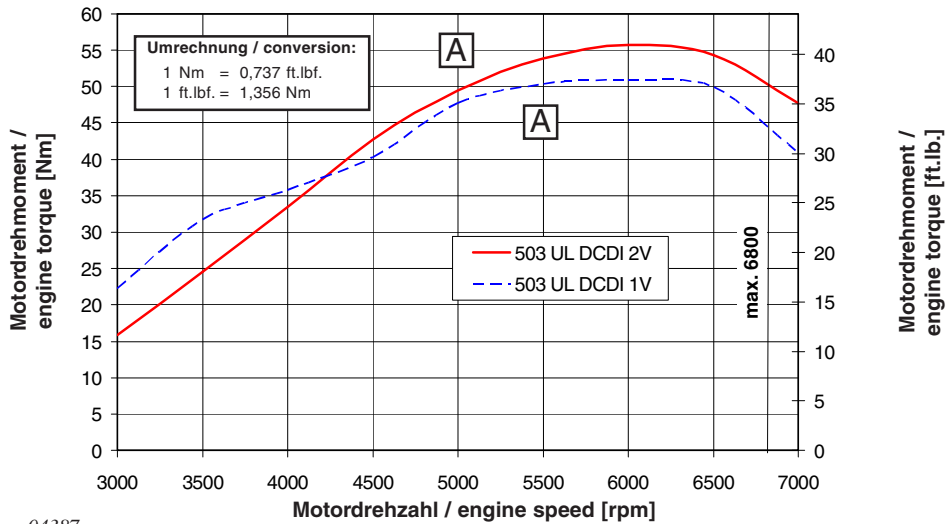

## MOTORLEISTUNG / ENGINE PERFORMANCE

04386

## MOTORDREHMOMENT/ ENGINE TORQUE

04387

## TREIBSTOFFVERBRAUCH / FUEL CONSUMPTION

06237

A: take off  
 B: propeller curve